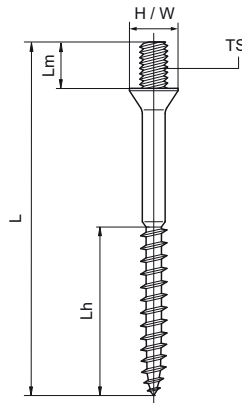

Walraven Threaded Shoulder Wood Screw Model A

(K4010)

fixing to wall or ceiling

Features & benefits

- material: steel
- zinc plated

Product Number	Thread Size	Total Height	Total Width	Total Length	Length Wood Thread	Length Metrical Thread
<i>Reference Letter</i>	<i>TS</i>	<i>H</i>	<i>W</i>	<i>L</i>	<i>Lh</i>	<i>Lm</i>
<i>Unit description</i>		<i>mm</i>	<i>mm</i>	<i>mm</i>	<i>mm</i>	<i>mm</i>
6353635	M6	8	8	44	25	8
6353650	M6	11	11	56	30	6
6353660	M6	11	11	66	40	6
6353680	M6	11	11	86	50	6
6353850	M8	14	14	58	34	8
6353860	M8	14	14	68	30	8
6353880	M8	14	14	88	30	8
6353890	M8	14	14	99	50	9