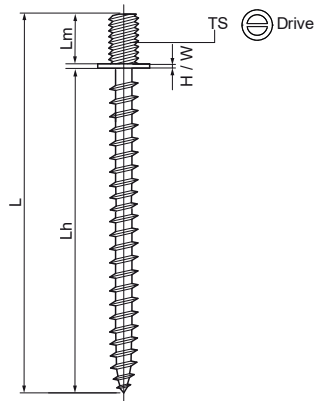

Walraven Wood Screw Special

(K4020)

fixing to wall or ceiling

Features & benefits

- with slotted drive
- material: steel
- zinc plated

Product Number	Thread Size	Total Height	Total Width	Total Length	Length Wood Thread	Length Metrical Thread	Key Driver Size
<i>Reference Letter</i>	<i>TS</i>	<i>H</i>	<i>W</i>	<i>L</i>	<i>Lh</i>	<i>Lm</i>	<i>Drive</i>
<i>Unit description</i>		<i>mm</i>	<i>mm</i>	<i>mm</i>	<i>mm</i>	<i>mm</i>	
6356150	M10	11.5	11.5	60	50	9	SL8.0
6356170	M10	11.5	11.5	80	70	9	SL8.0
6356630	M6	7.5	7.5	37	30	6	SL6.5
6356640	M6	7.5	7.5	47	40	6	SL6.5
6356650	M6	7.5	7.5	57	50	6	SL6.5
6356840	M8	8	8	48	40	7	SL8.0
6356860	M8	8	8	68	60	7	SL8.0