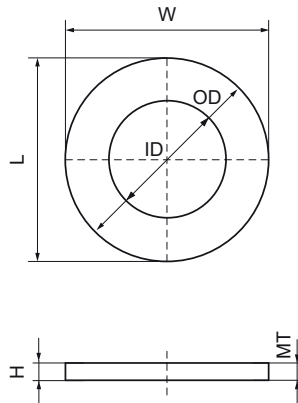

Walraven Washer (BUP1000)

(K4529)

Features & benefits

- according to EN-ISO 7089 (was DIN 125A)
- material: steel 1.0332
- product is part of the Walraven UltraProtect® 1000 system
- suitable for in- and outdoor applications
- stands min. 1,000 hours salt spray test (max. 5% red rust) according to ISO 9227
- tested for fire safety

Product Number	For Rail Type	Total Height	Total Width	Total Length	Inner Diameter	Outer Diameter	Material Thickness
<i>Reference Letter</i>		<i>H</i>	<i>W</i>	<i>L</i>	<i>ID</i>	<i>OD</i>	<i>MT</i>
<i>Unit description</i>		<i>mm</i>	<i>mm</i>	<i>mm</i>	<i>mm</i>	<i>mm</i>	<i>mm</i>
65381308	27x18, 30x15, 30x20, 30x30, 38x40	2	16	16	8.4	16	2.00
65381310	27x18, 30x15, 30x20, 30x30, 38x40	2	20	20	10.5	20	2.00
65381312	27x18, 30x15, 30x20, 30x30, 38x40	3	24	24	13	24	3.00
65381316	27x18, 30x15, 30x20, 30x30, 38x40	3	30	30	17	30	3.00