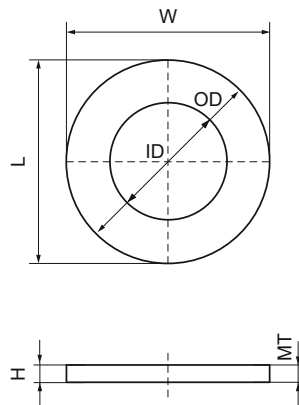

### Features & benefits

- Product number 65330xx: according to EN-ISO 7089 (was DIN 125A)
- Product number 65336xx: according to DIN 9021
- material: steel
- zinc plated
- tested for fire safety

Product Number	For Rail Type	Total Height	Total Width	Total Length	Inner Diameter	Outer Diameter	Material Thickness
Reference Letter		H	W	L	ID	OD	MT
Unit description		mm	mm	mm	mm	mm	mm
6533006	27x18, 30x15, 30x20, 30x30, 38x40	2	12	12	6.4	12	2.00
6533008	27x18, 30x15, 30x20, 30x30, 38x40	2	16	16	8.4	16	2.00
6533010	27x18, 30x15, 30x20, 30x30, 38x40	2	20	20	10.5	20	2.00
6533012	27x18, 30x15, 30x20, 30x30, 38x40	3	24	24	13	24	3.00
6533016	27x18, 30x15, 30x20, 30x30, 38x40	3	30	30	17	30	3.00
6533020	27x18, 30x15, 30x20, 30x30	3	37	37	21	37	3.00
6533606	27x18, 30x15, 30x20, 30x30	1.6	18	18	6.4	18	1.60
6533608	27x18, 30x15, 30x20, 30x30	2	25	25	8.4	25	2.00
6533610	27x18, 30x15, 30x20, 30x30	2.5	30	30	10.5	30	2.50
6533612	27x18, 30x15, 30x20, 30x30	3	40	40	13	40	3.00