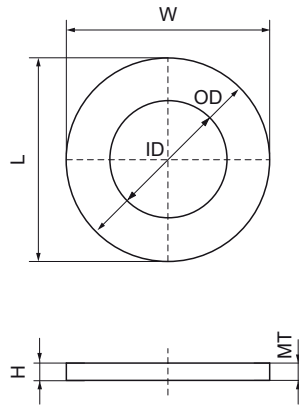

Walraven Washer (zp)

(K4532)

Features & benefits

- material: steel
- zinc plated

Product Number	Total Height	Total Width	Total Length	Inner Diameter	Outer Diameter	Material Thickness
<i>Reference Letter</i>	<i>H</i>	<i>W</i>	<i>L</i>	<i>ID</i>	<i>OD</i>	<i>MT</i>
<i>Unit description</i>	<i>mm</i>	<i>mm</i>	<i>mm</i>	<i>mm</i>	<i>mm</i>	<i>mm</i>
6176520	2	20	20	5.3	20	1.50
6176620	2	20	20	6.4	20	1.50
6176820	2	20	20	8.4	20	1.50