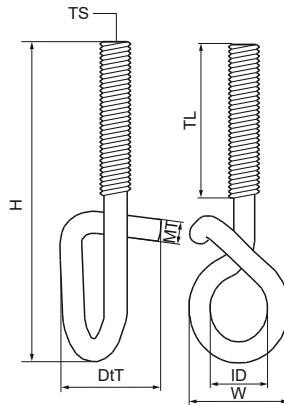

Walraven Pig Tail Chain Hook

(K5025)

for hangers & ties

Features & benefits

- material: steel 1.0332
- zinc plated

Product Number	Thread Size	Inner Diameter	Thread Length	Material Thickness	Total Height	Total Width	Total Depth	Maximum Allowed Load Faz
<i>Reference Letter</i>	<i>TS</i>	<i>ID</i>	<i>TL</i>	<i>MT</i>	<i>H</i>	<i>W</i>	<i>DtT</i>	<i>Fa,z</i>
<i>Unit description</i>		<i>mm</i>	<i>mm</i>	<i>mm</i>	<i>mm</i>	<i>mm</i>	<i>mm</i>	<i>N</i>
6940006	M6	15	40	5.50	81.5	26	26.5	400
6940008	M8	16.5	30	7.00	65	36	30	600