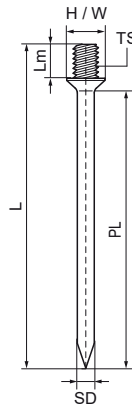

Walraven Nail Shoulder Stud

(L1520)

fixing to wall or ceiling

Features & benefits

- material: tempered steel
- zinc plated

Product Number	Length Metrical Thread	Thread Size	Shaft Diameter	Pin Length	Total Height	Total Width	Total Length
<i>Reference Letter</i>	<i>Lm</i>	<i>TS</i>	<i>SD</i>	<i>PL</i>	<i>H</i>	<i>W</i>	<i>L</i>
<i>Unit description</i>	<i>mm</i>		<i>mm</i>	<i>mm</i>	<i>mm</i>	<i>mm</i>	<i>mm</i>
6333618	8	M6	4	16.5	9	9	26
6333625	8	M6	4	23.5	9	9	33
6333630	8	M6	4	28.5	9	9	38
6333640	8	M6	4	38.5	9	9	48
6333655	8	M6	4	53.5	9	9	63