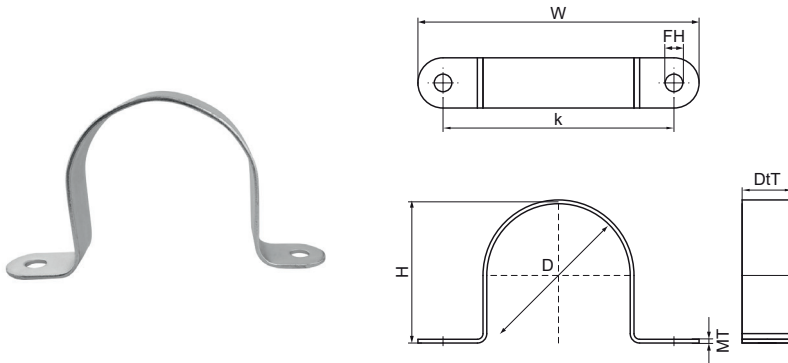

Walraven IH104 Stainless Steel Saddle Clamp

(M10015)

Features & benefits

- stainless steel

Product Number	Outside Pipe Diameter	Pipe Diameter Imperial	Fixing Hole	Heart To Heart Distance	Material Thickness	Total Height	Total Width	Total Depth
Reference Letter	<i>D</i>	<i>D</i>	<i>FH</i>	<i>k</i>	<i>MT</i>	<i>H</i>	<i>W</i>	<i>DtT</i>
Unit description	<i>mm</i>	<i>"</i>	<i>mm</i>	<i>mm</i>	<i>mm</i>	<i>mm</i>	<i>mm</i>	<i>mm</i>
B3107021	21	1/2	7	60	3.00	22	86	25
B3107027	27	3/4	7	71	3.00	28	97	25
B3107042	42	1 1/4	11	94	3.00	43	126	30
B3107140	140	5	14	219	5.00	142	259	40