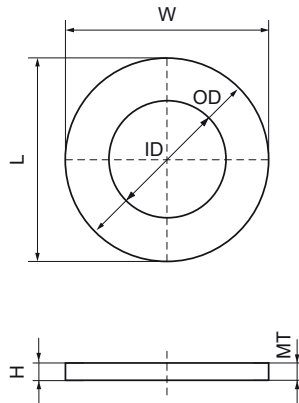

Walraven Stainless Steel Washer (Flat)

(M2930)

fixing to Walraven RapidRail®

Features & benefits

- flat washer
- material: stainless steel 1.4401 (AISI 316)

Product Number	For Rail Type	Total Height	Total Width	Total Length	Inner Diameter	Outer Diameter	Material Thickness
<i>Reference Letter</i>		<i>H</i>	<i>W</i>	<i>L</i>	<i>ID</i>	<i>OD</i>	<i>MT</i>
<i>Unit description</i>		<i>mm</i>	<i>mm</i>	<i>mm</i>	<i>mm</i>	<i>mm</i>	<i>mm</i>
6537008	30x15, 30x30	3	25	25	8.5	25	3.00
6537010	30x15, 30x30	3	25	25	10.5	25	3.00
6537012	30x15, 30x30	3	30	30	14	30	3.00
6537016	30x15, 30x30	3	30	30	17	30	3.00
6537006	30x15, 30x30	3	25	25	6.5	25	3.00