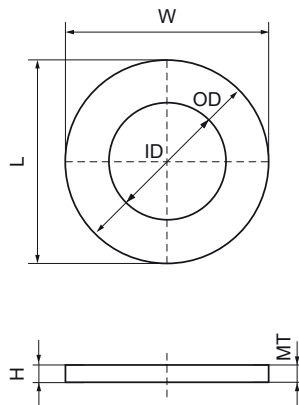

Walraven Stainless Steel Washer (Flat)

(M2935)

fixing to Walraven RapidRail®

Features & benefits

- material: stainless steel 1.4301 (AISI 304)

Product Number	For Rail Type	Total Height	Total Width	Total Length	Inner Diameter	Outer Diameter	Material Thickness
<i>Reference Letter</i>		<i>H</i>	<i>W</i>	<i>L</i>	<i>ID</i>	<i>OD</i>	<i>MT</i>
<i>Unit description</i>		<i>mm</i>	<i>mm</i>	<i>mm</i>	<i>mm</i>	<i>mm</i>	<i>mm</i>
6537608	27x18, 30x15, 30x20, 30x30	2	24	24	8.5	24	2.00
6537612		2.5	36	36	12.5	36	2.50
6537610		2.5	30	30	10.5	30	2.50