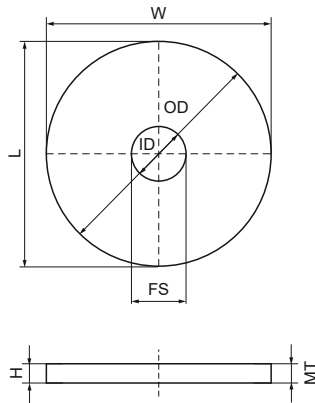

Walraven RapidStrut® Stainless Steel Washer (Flat)

(M5516)

fixing to Strut rail

Features & benefits

- material: stainless steel 1.4401 (AISI 316)

Product Number	For Rail Type	Total Height	Total Width	Total Length	Inner Diameter	Outer Diameter	Material Thickness
<i>Reference Letter</i>		<i>H</i>	<i>W</i>	<i>L</i>	<i>ID</i>	<i>OD</i>	<i>MT</i>
<i>Unit description</i>		<i>mm</i>	<i>mm</i>	<i>mm</i>	<i>mm</i>	<i>mm</i>	<i>mm</i>
6537508	38x40, 50x40	3	40	40	8.5	40	3.00
6537510	38x40, 50x40	3	40	40	10.5	40	3.00
6537512	38x40, 50x40	3	40	40	12.5	40	3.00