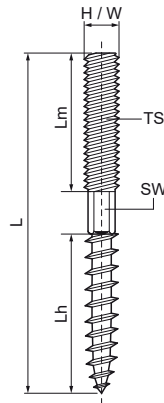

Walraven Stainless Steel Hanger Bolt

(M7505)

fixing to wall or ceiling

Features & benefits

- with hexagon for fine setting
- suitable for in- and outdoor applications
- material: stainless steel A2 (1.4301/ AISI 304)

Product Number	Thread Size	Total Height	Total Width	Total Length	Length Wood Thread	Length Metrical Thread	Drive Hexagon
<i>Reference Letter</i>	<i>TS</i>	<i>H</i>	<i>W</i>	<i>L</i>	<i>Lh</i>	<i>Lm</i>	<i>SW</i>
<i>Unit description</i>		<i>mm</i>	<i>mm</i>	<i>mm</i>	<i>mm</i>	<i>mm</i>	
6267805	M8	8	8	50	27	20	
6267808	M8	8	8	80	37	30	6
6267810	M8	8	8	100	45	43	6
6267812	M8	8	8	120	50	50	6
6267816	M8	8	8	160	63	50	6
6287006	M10	10	10	60	36	20	
6287008	M10	10	10	80	49	20	8
6287012	M10	10	10	120	56	52	8
6287016	M10	10	10	160	57	80	8