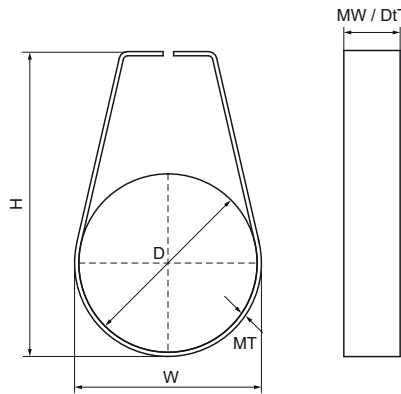

Walraven Sprinkler Clamp Stainless Steel

(M9505)

Features & benefits

Product Number	Outside Pipe Diameter	DN	Material Width	Material Thickness	Total Height	Total Width	Total Depth	Approvals
Reference Letter	D	D	MW	MT	H	W	DtT	
Unit description	mm		mm	mm	mm	mm	mm	
5994557033	34	DN 25	22	1.00	68	50	22	ITB (KOT)
5994557042	42	DN 32	22	1.00	80	54	22	ITB (KOT)
5994557048	48	DN 40	22	1.00	93	58	22	ITB (KOT)
5994557060	60	DN 50	22	1.00	105	69	22	ITB (KOT)
5994557076	76	DN 65	22	1.50	120	88	22	ITB (KOT)
5994557088	89	DN 80	22	1.50	144	106	22	ITB (KOT)
5994557114	114	DN 100	22	1.50	186	134	22	ITB (KOT)