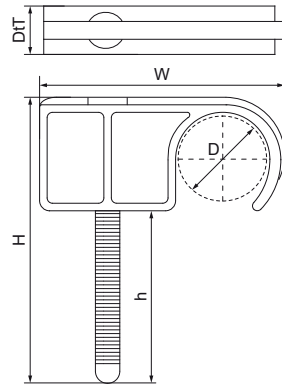

Walraven Plug Clamp

(01517)

for floor pipe

Features & benefits

- to fix pipe-in-pipe pipes before casting top floor layer
- material: PA (polyamide)

Product Number	Outside Pipe Diameter	Total Height	Total Width	Total Depth	Maximum Number of Tubes	Drill Hole Diameter	Height
<i>Reference Letter</i>	<i>D</i>	<i>H</i>	<i>W</i>	<i>DtT</i>		<i>d0</i>	<i>h</i>
<i>Unit description</i>	<i>mm</i>	<i>mm</i>	<i>mm</i>	<i>mm</i>		<i>mm</i>	<i>mm</i>
3911020	14 - 20	48	34	10	1	6	30
3911025	20 - 25	60	47	10	1	6	35