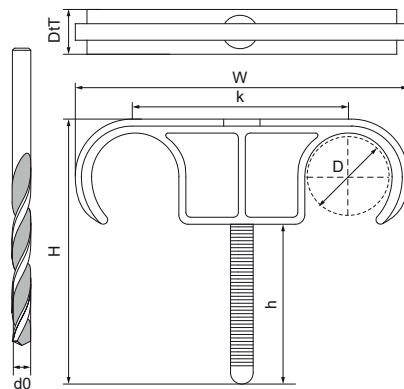

Walraven Plug Clamp Double

(01518)

for floor pipe

Features & benefits

- to fix pipe-in-pipe pipes before casting top floor layer
- material: PA (polyamide)

Product Number	Outside Pipe Diameter	Heart To Heart Distance	Total Height	Total Width	Total Depth	Maximum Number of Tubes	Drill Hole Diameter	Height
Reference Letter	<i>D</i>	<i>k</i>	<i>H</i>	<i>W</i>	<i>DtT</i>		<i>d0</i>	<i>h</i>
Unit description	<i>mm</i>	<i>mm</i>	<i>mm</i>	<i>mm</i>	<i>mm</i>		<i>mm</i>	<i>mm</i>
3911220	14 - 20	32	48	51	10	2	6	30
3911225	20 - 25	46	60	77	10	2	6	35