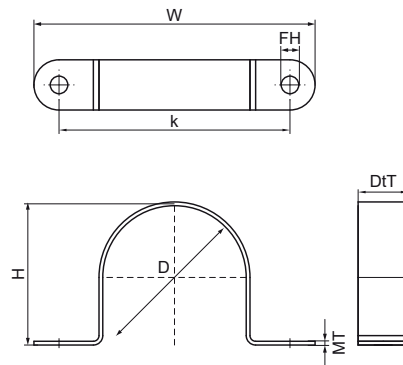

## Walraven IH104 / IH143 Saddle Clamp

(P0430)

for steel, copper and insulated pipes

### Features & benefits

- Type IH104: zinc plated, for steel pipe
- Type IH143: nylon coated, for copper pipe
- tight fit with pull down

Product Number	Outside Pipe Diameter	Pipe Diameter Imperial	Fixing Hole	Heart To Heart Distance	Material Thickness	Total Height	Total Width	Total Depth
Reference Letter	D	D	FH	k	MT	H	W	DtT
Unit description	mm	"	mm	mm	mm	mm	mm	mm
B3103021	21	1/2	7	56	3.00	22	80	25
B3103027	27	3/4	7	67	3.00	28	97	25
B3103034	34	1	7	70	3.00	35	94	25
B3103042	42	1 1/4	11	94	3.00	43	124	30
B3103048	48	1 1/2	11	104	3.00	49	134	30
B3103060	60	2	11	114	3.00	58	144	30
B3103076	76	2 1/2	14	142	3.00	77	182	40
B3103089	89	3	14	154	3.00	89	194	40
B3103114	114	4	14	184	3.00	114	224	40
B3103140	140	5	11	219	5.00	142	259	40
B3103168	168	6	14	244	5.00	166	284	40
B3103219	219	8	18	313	6.00	219	362	50
B3103273	273	10	18	368	6.00	274	418	50
B3106015	15		7	54	3.00	17	80	25
B3106022	22		7	66	3.00	24	93	25
B3106028	28		7	69	3.00	30	95	25
B3106035	35		7	87	3.00	36	113	25
B3106042	42		11	96	3.00	43	128	30
B3106054	54		11	108	3.00	57	140	30
B3106108	108		14	176	3.00	109	216	40
B3106133	133		14	210	5.00	135	250	40
B3103129			14	190	3.00	129	230	40