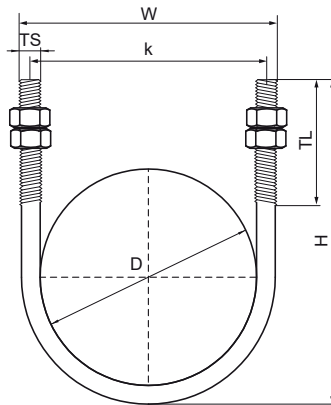

Walraven IH105 Extended U-Bolt

(P0440)

for steel pipes

Features & benefits

- U-Bolt with thread
- including nuts
- long arms with thread
- material: steel
- zinc plated

Product Number	Outside Pipe Diameter	Pipe Diameter Imperial	DN	Thread Size	Thread Length	Total Height	Total Width	Total Depth	Heart To Heart Distance
<i>Reference Letter</i>	<i>D</i>	<i>D</i>	<i>D</i>	<i>TS</i>	<i>TL</i>	<i>H</i>	<i>W</i>	<i>DtT</i>	<i>k</i>
<i>Unit description</i>	<i>mm</i>	<i>"</i>			<i>mm</i>	<i>mm</i>	<i>mm</i>	<i>mm</i>	<i>mm</i>
B7123035	34	1	DN 25	M6	85	111	46	6	40
B7123042	42	1¼	DN 32	M6	90	122	65	10	55
B7123049	48	1½	DN 40	M6	90	127	71	10	61
B7123061	60	2	DN 50	M10	90	140	80	10	70
B7123076	77	2½	DN 65	M10	90	152	96	10	86
B7123089	92	3	DN 80	M12	90	168	114	12	102
B7123115	116	4	DN 100	M12	90	193	138	12	126
B7123140	142	5	DN 125	M12	90	213	164	12	152
B7123168	172	6	DN 150	M12	90	240	194	12	182