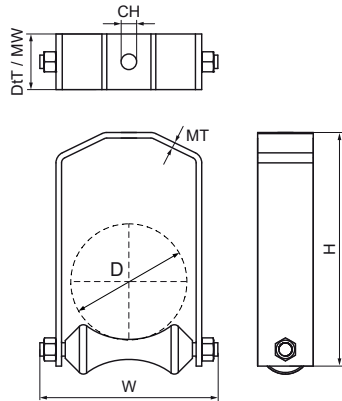

Walraven IH123 Heavy Duty Roller Bracket

(P0475)

for steel pipes

Features & benefits

- zinc plated

Product Number	Outside Pipe Diameter	Pipe Diameter Imperial	DN	Total Height	Total Width	Total Depth	Material Width	Material Thickness	Connection Hole
Reference Letter	D	D	D	H	W	DtT	MW	MT	CH
Unit description	mm	"		mm	mm	mm	mm	mm	mm
B6233034	34	1	DN 25	113	87	30	30	5.00	11
B6233042	42	1¼	DN 32	113	107	30	30	5.00	11
B6233048	48	1½	DN 40	113	107	30	30	5.00	11
B6233060	60	2	DN 50	127	107	30	30	5.00	11
B6233076	76	2½	DN 65	147	118	40	40	5.00	14
B6233089	89	3	DN 80	190	128	40	40	5.00	14
B6233114	114	4	DN 100	226	152	50	50	6.00	14
B6233168	168	6	DN 150	300	236	50	50	6.00	18
B6233219	219	8	DN 200	396	300	70	70	10.00	26