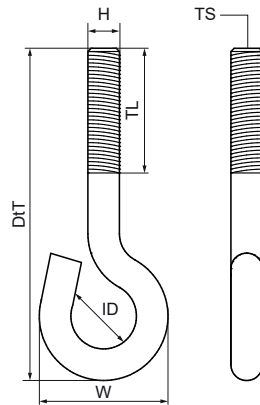

Walraven IH200 Standard Eye Bolt (Open Eye)

(P1205)

Features & benefits

- material: steel
- zinc plated

Product Number	Thread Size	Thread Length	Inner Diameter	Total Height	Total Width	Total Depth
<i>Reference Letter</i>	<i>TS</i>	<i>TL</i>	<i>ID</i>	<i>H</i>	<i>W</i>	<i>DtT</i>
<i>Unit description</i>		<i>mm</i>	<i>mm</i>	<i>mm</i>	<i>mm</i>	<i>mm</i>
B6653015	M10	100	12	10	30	160
B6653022	M10	100	12	10	30	235
B6653108	M12	35	14	12	36	92
B6653115	M12	100	14	12	36	162
B6653122	M12	100	14	12	36	237
B6653608	M6	45	8	6	18	86
B6653615	M6	100	8	6	18	156
B6653815	M8	100	10	8	24	158
B6653810	M8	35	10	8	24	108