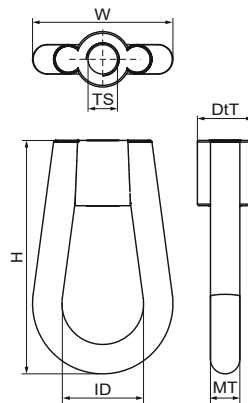

Walraven IH270 Bow Nut

(P1255)

Features & benefits

- standard finish: zinc plated

Product Number	Thread Size	Inner Diameter	Total Height	Total Width	Total Depth	Material Thickness	Maximum Allowed Load Faz
<i>Reference Letter</i>	<i>TS</i>	<i>ID</i>	<i>H</i>	<i>W</i>	<i>DtT</i>	<i>MT</i>	<i>Fa,z</i>
<i>Unit description</i>		<i>mm</i>	<i>mm</i>	<i>mm</i>	<i>mm</i>	<i>mm</i>	<i>N</i>
B6983010	M10	25	67	45	32	10.00	3,600
B6983012	M12	30	73	54	38	12.00	5,300
B6983016	M16	30	73	54	38	12.00	10,100