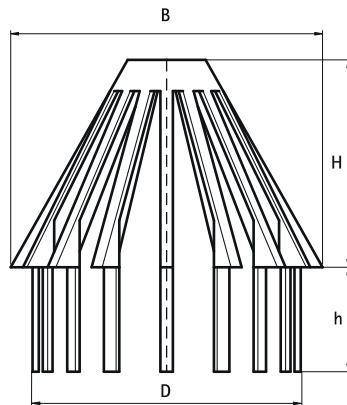

Walraven Bladvanger

(C4505)

voor HWA-leiding

Voordelen & kenmerken

- voorkomt dat boombladeren of ander vuil de hemelwaterafvoerbuis verstoppen
- Materiaal: PP (polypropyleen), grijs (RAL 7035)

Productnummer		Hoogte	Hoogte 2	Totale breedte x Totale hoogte x Totale diepte
Referentie letter	<i>d</i>	<i>h</i>	<i>h 2</i>	<i>W x H x Dt</i>
Eenheid beschrijving	<i>mm</i>	<i>mm</i>	<i>mm</i>	<i>mm x mm x mm</i>
5952060	60 - 75	43	25	83 x 68 x 83
5952080	80 - 100	64	34	103 x 98 x 103