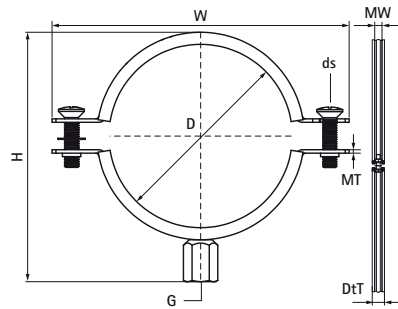

Walraven Spiral Duct Clamp with Lining

(F05061)

for spiral ventilation ducts

Features & benefits

- two-screw clamp
- with quick lock
- material: steel
- zinc plated
- sound insulating lining according DIN 4109
- sound insulating lining of aging resistant EPDM rubber, black

Product Number	Outside Pipe Diameter	Connection Thread	Total Width x Total Height x Total Depth	Screw Size	Maximum Allowed Load Faz
Reference letter	D	G	W x H x DtT	ds	Fa,z
Unit description	(mm)		(mm) x (mm) x (mm)		(N)
N4103080	80	M8/M10	126 x 109 x 23	M6	500
N4103100	100	M8/M10	147 x 129 x 23	M6	500
N4103112	112	M8/M10	142 x 148 x 23	M6	500
N4103125	125	M8/M10	129 x 154 x 23	M6	500
N4103140	140	M8/M10	144 x 169 x 23	M6	500
N4103150	150	M8/M10	154 x 179 x 23	M6	500
N4103160	160	M8/M10	164 x 189 x 23	M6	500
N4103180	180	M8/M10	184 x 209 x 23	M6	500
N4103200	200	M8/M10	204 x 229 x 23	M6	500
N4103225	225	M8/M10	228 x 253 x 23	M6	500
N4103250	250	M8/M10	254 x 279 x 23	M6	500
N4103280	280	M8/M10	285 x 309 x 23	M6	500
N4103300	300	M8/M10	305 x 329 x 23	M6	500
N4103315	315	M8/M10	320 x 344 x 23	M6	500
N4103355	355	M8/M10	360 x 384 x 23	M6	500
N4103400	400	M8/M10	405 x 429 x 23	M6	500
N4103450	450	M8/M10	455 x 483 x 29	M6	1100
N4103500	500	M8/M10	505 x 532 x 29	M6	1100
N4103560	560	M8/M10	565 x 591 x 29	M10	1300
N4103600	600	M8/M10	605 x 631 x 29	M10	1300
N4103630	630	M8/M10	636 x 664 x 29	M10	1300