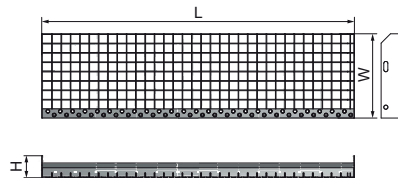

Walraven Yeti® Roostertreden

(10417)

roosters voor loopbruggen en platforms

Voordelen & kenmerken

- Compleet scala aan roosters en traptreden om service loopbruggen te bouwen
- in combinatie met Walraven Yeti® en Walraven RapidStrut® een compleet systeem voor buitentoepassingen
- Op aanvraag bieden wij op maat gemaakte oplossingen aan als set
- materiaal: staal
- Gegalvaniseerd

Productnummer Totale breedte x Totale hoogte x Totale lengte

Referentie letter	W x H x L
Eenheid beschrijving	mm x mm x mm
67690060	240 x 30 x 600
67690080	240 x 30 x 800
67690100	240 x 30 x 1.000
67690130	305 x 30 x 1.000