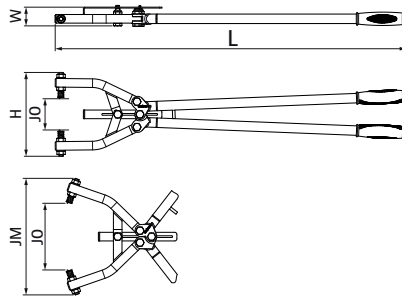

Walraven Ponstang voor Dakplaat-ophangingelement

(K2510)

Accessoires voor Walraven ophangingelementen

Voordelen & kenmerken

- voor trapeziumvormige dakplaten t/m max. 1,5 mm dikte
- robuust en duurzaam design
- Geleverd met ponspennen Ø 10,5 mm
- Met duurzame beschermende rubberen handgrepen
- materiaal: staal, rubber (handgrepen)
- oppervlaktebescherming: groen (RAL 6026) met poedercoating

Productnummer	Bek opening	Maximale ruimtebeslag bek	Diameter gat	Max. plaatdikte	Totale breedte x Totale hoogte x Totale lengte	Draaibaar?
Referentie letter	JO	JM			W x H x L	
Eenheid beschrijving	mm	mm	mm	mm	mm x mm x mm	
6920012	25 - 90	210	10,5	1,5	42 x 158 x 690	Nee
6920017	80 - 170	280	10,5	1,5	47,5 x 200 x 818,5	Nee