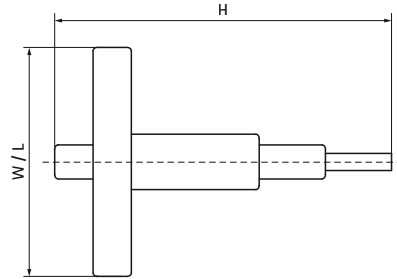

Walraven WDI2R Zetgereedschap

(L0331)

Voor installatie van WDI2R inslagankers

Voordelen & kenmerken

- Handbeschermingselement voor veiligere installaties
- Materiaal: steel, PVC
- elektrolytisch verzinkt

Productnummer Voor draadmaat

Totale breedte x Totale hoogte x Totale lengte

Referentie letter	fts	W x H x L
Eenheid beschrijving		mm x mm x mm
6902608	M8	80 x 210 x 80
6902610	M10	80 x 210 x 80
6902612	M12	80 x 210 x 80