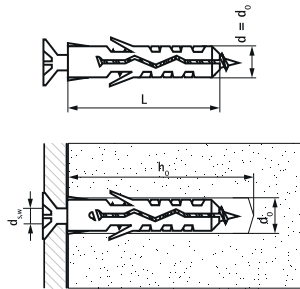

Walraven WEP-C Nylondübel grün

(L0714)

Standard-Spreizdübel aus Kunststoff

Besonderes & Eigenschaften

- Geeignet für verschiedene, feste Untergründe
- Kein vorzeitiges Aufspreizen möglich
- Rutscht in tiefen Löchern nicht am Kragen vorbei
- Zur Befestigung von: Regalen, wandhängenden Schränken, Sanitärelementen und Badarmaturen, Heizungs- und Klimageräten
- Material: hochwertiges PA6 Polyamid
- Untergrundmaterial: Porenbeton, Beton, Mauerwerk, Lochziegel, Felsgestein, (Kalk-) Sandstein, Naturstein, Gips

Produktnummer	Gesamtlänge	Mindestschrauben- tiefe	Durchmesser des Bohrlochs	Tiefe des Bohrlochs	Verschlussschraube	Geeignet für Schraubendurch- messer	Gesamthöhe	Gesamtbreite
<i>Kennzeichnung</i>	<i>L</i>	<i>ls,min</i>	<i>d0</i>	<i>h0</i>	<i>ds</i>		<i>H</i>	<i>W</i>
<i>Einheit</i>	<i>mm</i>	<i>mm</i>	<i>mm</i>	<i>mm</i>		<i>mm</i>	<i>mm</i>	<i>mm</i>
61001206	30	35	6	40	3,5 - 5,0	3,5 - 5	6	6
61001208	40	45	8	50	4,5 - 6,0	4,5 - 6	8	8
61001210	50	55	10	70	6,0 - 8,0	6 - 8	10	10
61001212	60	65	12	80	8,0 - 10,0	8 - 10	12	12