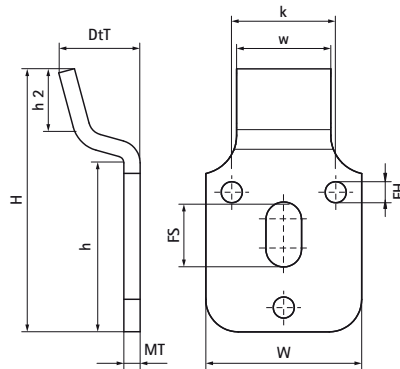

Walraven Waschtischhaken

(L2030)

Befestigung für Wasch- und Handbecken

Besonderes & Eigenschaften

- mit 3 Befestigungslöchern und 1 Langloch
- Material: Stahl 1.0332
- elektrolytisch verzinkt

Produktnummer	Gesamtbreite x Gesamthöhe x Gesamttiefe	Fixierbohrung	Fixierschlitz	Material Dicke	Höhe 2
<i>Kennzeichnung</i>	<i>W x H x DtT</i>	<i>FH</i>	<i>FS</i>	<i>MT</i>	<i>h 2</i>
<i>Einheit</i>	<i>(mm) x (mm) x (mm)</i>	<i>(mm)</i>	<i>(mm)</i>	<i>(mm)</i>	<i>(mm)</i>
0670505	48 x 81 x 25	6.50	20x11	5	20