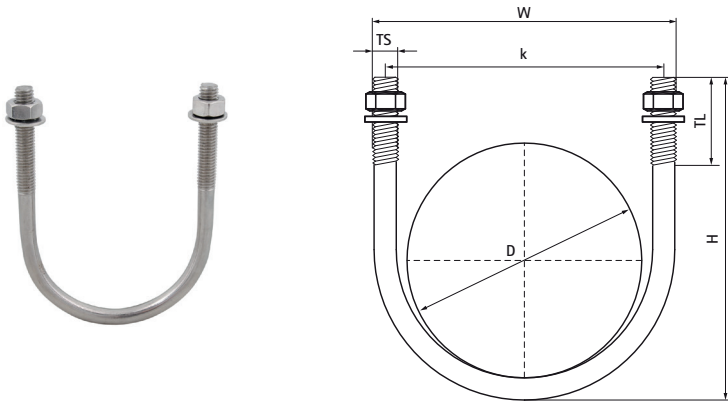

Walraven RVS U-beugel

(M1205)

Voor het ondersteunen en vastzetten van leidingen en buizen

Voordelen & kenmerken

- U-beugel met schroefdraad
- Inclusief moeren en onderleggingen
- Geschikt voor binnen- en buitentoeepassingen
- Materiaal: RVS A4 (1.4401/ AISI 316)

Productnummer	Buitendiameter buis	Buisdiameter (Imperial)	DN	Schroefdraad maat	Schroefdraad lengte	Totale breedte x Totale hoogte x Totale diepte	Hart-tot-hart afstand
Referentie letter	D	D	D	TS	TL	W x H x DtT	k
Eenheid beschrijving	mm	"			mm	mm x mm x mm	mm
2084706021	21,5	1/2	DN 15	M6	25	30 x 39 x 45	30
2084708027	26,9	3/4	DN 20	M8	25	35 x 55 x 63	35
2084708034	33,7	1	DN 25	M8	35	42 x 63 x 71	47
2084708042	42,4	1 1/4	DN 32	M8	35	51 x 71 x 79	51
2084708049	48,3	1 1/2	DN 40	M8	35	57 x 72 x 80	60
2084708060	60,3	2	DN 50	M8	35	68 x 82 x 90	71
2084708076	76,1	2 1/2	DN 65	M8	42	106 x 100 x 13	93
2084710090	88,9	3	DN 80	M10	35	116 x 117 x 17	99
2084710114	114,3	4	DN 100	M10	50	127 x 157 x 167	123
2084712140	139,7	5	DN 125	M12	60	12 x 151,7 x 191	152
2084716219	219,1	8	DN 200	M16	60	252 x 264 x 16	236
2084716273	273	10	DN 250	M16	55	321 x 324 x 24	305
2084718323	323,9	12	DN 300	M18	65	368 x 370 x 27	350