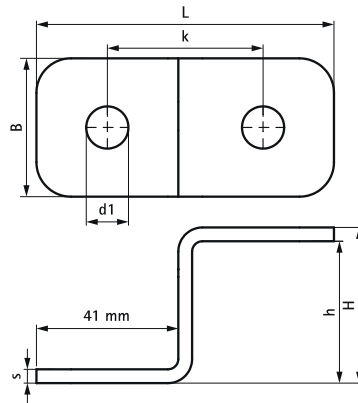

## Walraven RapidStrut® RVS Railverbindingstuk (Z-vormig)

(M6023)

Constructies met Strut rail

### Voordelen & kenmerken

- Om Walraven RapidStrut® rails aan wand of plafond te bevestigen
- Verbindingsstuk voor het maken van Z-verbindingen tussen Walraven RapidStrut® rails
- Kan ook worden gebruikt om draadstangen aan het plafond te hangen met de mogelijkheid om de hoogte aan te passen, zelfs nadat de leidingklem / leiding is geïnstalleerd
- gebruiksvriendelijk door afgeronde randen
- materiaal: RVS 1.4404 (A4) - EN 10088, AISI 316L

Productnummer	Voor railtype	Hoek	Totale breedte x Totale hoogte x Totale lengte	Materiaal dikte	Breedte	Koppelmoment voor installatie
<i>Referentie letter</i>		<i>a</i>	<i>W x H x L</i>	<i>MT</i>	<i>w</i>	<i>T<sub>inst.</sub></i>
<i>Eenheid beschrijving</i>		<i>°</i>	<i>mm x mm x mm</i>	<i>mm</i>	<i>mm</i>	<i>Nm</i>
66587504	41x21, 41x41	90	40 x 45 x 86	4	40	30