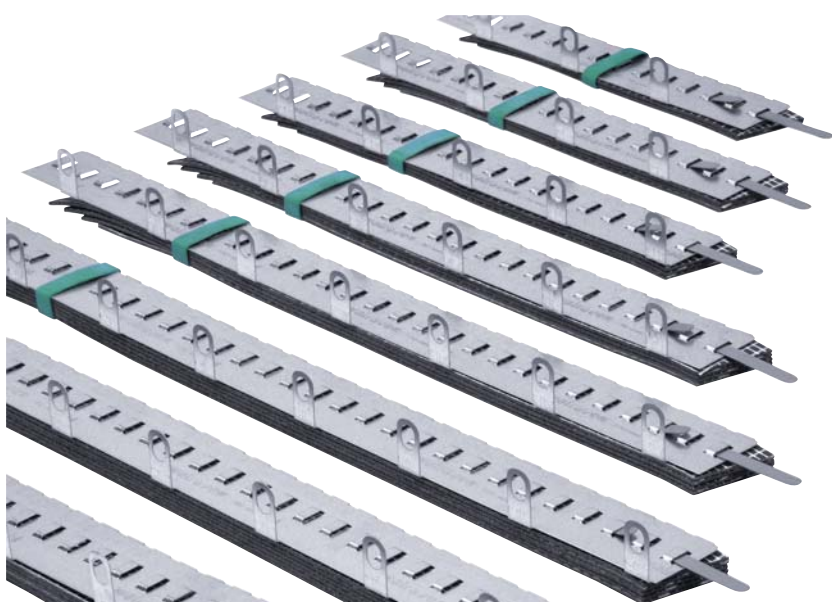

Productos complementarios

- Pacifyre® A - Sellador acrílico (Referencia 218 0 100010)
- Pacifyre® FPM - Mortero de protección contra el fuego (Referencia 218 0 015300)
- Pacifyre® Set de fijación 1 (Referencia 212 1 000024)