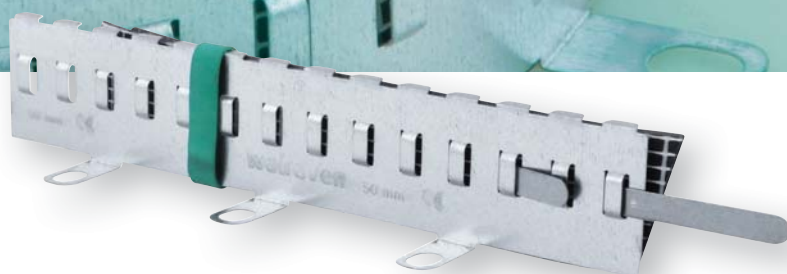

## Pacifyre<sup>®</sup> BFC

Collar contra el fuego

Pacifyre® BFC

Sujeto a estándares de protección contra el fuego

Hasta 4 horas de protección contra el fuego

Sin emisión de gases tóxicos

Fácil instalación

# Información de producto

- Collar contra el fuego para tuberías (inflamables) plásticas hasta Ø160mm
- Para tuberías con paredes estrechas o anchas
- Para paredes y techos flexibles o sólidos
- Hasta 2 horas de protección contra el fuego en la penetración de paredes
- Hasta 4 horas de protección contra el fuego para la penetración en suelos o paredes

## Características y ventajas

- Fácil de instalar
- Adecuado para condiciones húmedas
- Gran tamaño para incrementar la flexibilidad en su instalación
- Altura baja de 42.2mm
- 2 collares por caja