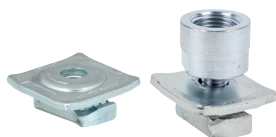

Walraven RapidStrut® Support System

Tekniske data

Walraven RapidStrut® glidemøtrik G2

Type
Walraven BIS UltraProtect® 1000 (BUP1000)
Rustfrit Stål (SST)

Art.nr.
6651851XX (BUP1000)
6651751XX (SSt)

Walraven RapidStrut® glidemøtrik MS

Type
Elforzinket (ZP)
Walraven BIS UltraProtect® 1000 (BUP1000)

Art.nr.
665131XX (ZP)
665183XX (BUP1000)

Produkt detaljer

Walraven RapidStrut® glidemøtrik G2

Art.-nr.	Dim.	S ₁ (mm)	T _{inst.} (Nm)	Maksimal tilladt belastning					
				F _{a,x} (N)			F _{a,z} (N)		
				s ₂ = 1.5 mm	s ₂ = 2.0 mm	s ₂ = 2.5 mm	s ₂ = 1.5 mm	s ₂ = 2.0 mm	s ₂ = 2.5 mm
665185106	M6	5.0	7.0	730	880	950	2,310	2,440	2,660
665185108	M8	6.0	11.0	770	920	1,100	2,660	2,850	3,120
665185110	M10	8.0	15.0	870	1,040	1,250	4,220	4,610	5,000
665185112	M12	9.0	22.0	1,690	2,030	2,440	4,220	4,610	5,000
665175108	M8	6.0	11.0	770	920	1,100	2,660	2,850	3,120
665175110	M10	8.0	15.0	870	1,040	1,250	4,220	4,610	5,000

Walraven RapidStrut® glidemøtrik MS

Art.-nr.	Dim.	S ₁ (mm)	T _{inst.} (Nm)	Maksimal tilladt belastning					
				F _{a,x} (N)			F _{a,z} (N)		
				s ₂ = 1.5 mm	s ₂ = 2.0 mm	s ₂ = 2.5 mm	s ₂ = 1.5 mm	s ₂ = 2.0 mm	s ₂ = 2.5 mm
66513108	M8	8.0	25.0	940	1,210	1,450	2,660	3,580	4,450
66513110	M10	8.0	30.0	1,170	1,510	1,810	4,220	4,610	5,000
66513112	M12	10.0	40.0	2,090	2,430	2,790	4,220	4,610	5,000
66513116	M16	10.0	40.0	2,090	2,430	2,790	4,220	4,610	5,000
66513121	G1/2"	10.0	40.0	2,090	2,430	2,790	4,220	4,610	5,000
66518308	M8	8.0	25.0	940	1,210	1,450	2,660	3,580	4,450
66518310	M10	10.0	30.0	1,170	1,510	1,810	4,220	4,610	5,000
66518312	M12	10.0	40.0	2,090	2,430	2,790	4,220	4,610	5,000