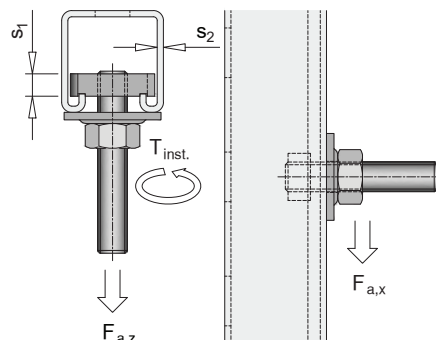

Walraven RapidStrut® Support System

Tekniske data

Walraven RapidStrut® glidemøtrik G2

Type
Walraven BIS UltraProtect® 1000 (BUP1000)
Rustfrit Stål (SST)

Art.nr.
6651851XX (BUP1000)
6651751XX (SSt)

Walraven RapidStrut® glidemøtrik MS

Type
Elforzinket (ZP)
Walraven BIS UltraProtect® 1000 (BUP1000)

Art.nr.
665131XX (ZP)
665183XX (BUP1000)

Produkt detaljer

Walraven RapidStrut® glidemøtrik G2

Art.-nr.	Dim.	S ₁ (mm)	T _{inst.} (Nm)	Maksimal tilladt belastning					
				F _{a,x} (N)			F _{a,z} (N)		
				s ₂ = 1.5 mm	s ₂ = 2.0 mm	s ₂ = 2.5 mm	s ₂ = 1.5 mm	s ₂ = 2.0 mm	s ₂ = 2.5 mm
665185106	M6	5.0	7.0	730	880	950	2,310	2,440	2,660
665185108	M8	6.0	11.0	770	920	1,100	2,660	2,850	3,120
665185110	M10	8.0	15.0	870	1,040	1,250	4,220	4,610	5,000
665185112	M12	9.0	22.0	1,690	2,030	2,440	4,220	4,610	5,000
665175108	M8	6.0	11.0	770	920	1,100	2,660	2,850	3,120
665175110	M10	8.0	15.0	870	1,040	1,250	4,220	4,610	5,000

Walraven RapidStrut® glidemøtrik MS

Art.-nr.	Dim.	S ₁ (mm)	T _{inst.} (Nm)	Maksimal tilladt belastning					
				F _{a,x} (N)			F _{a,z} (N)		
				s ₂ = 1.5 mm	s ₂ = 2.0 mm	s ₂ = 2.5 mm	s ₂ = 1.5 mm	s ₂ = 2.0 mm	s ₂ = 2.5 mm
66513108	M8	8.0	25.0	940	1,210	1,450	2,660	3,580	4,450
66513110	M10	8.0	30.0	1,170	1,510	1,810	4,220	4,610	5,000
66513112	M12	10.0	40.0	2,090	2,430	2,790	4,220	4,610	5,000
66513116	M16	10.0	40.0	2,090	2,430	2,790	4,220	4,610	5,000
66513121	G1/2"	10.0	40.0	2,090	2,430	2,790	4,220	4,610	5,000
66518308	M8	8.0	25.0	940	1,210	1,450	2,660	3,580	4,450
66518310	M10	10.0	30.0	1,170	1,510	1,810	4,220	4,610	5,000
66518312	M12	10.0	40.0	2,090	2,430	2,790	4,220	4,610	5,000