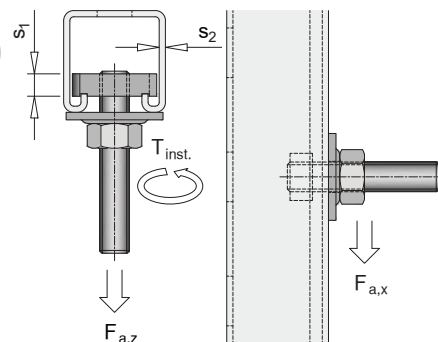

Walraven RapidStrut® Skensystem

Teknisk data

Walraven RapidStrut® Glidmutter G2

Ytbehandling

Walraven BIS UltraProtect® 1000 (BUP1000)
Rostfritt stål (RFR)

Art.nr.

6651851XX (BUP1000)
6651751XX (RFR)

Walraven RapidStrut® Glidmutter MS

Ytbehandling

Blankförzinkad (FZB)
Walraven BIS UltraProtect® 1000 (BUP1000)

Art.nr.

665131XX (FZB)
665183XX (BUP1000)

Produktöversikt

Walraven RapidStrut® Glidmutter G2

Maximalt tillåtna belastning

Art.-nr.	Dim.	S ₁ (mm)	T _{inst.} (Nm)	F _{a,x} (N)			F _{a,z} (N)		
				s ₂ = 1.5 mm	s ₂ = 2.0 mm	s ₂ = 2.5 mm	s ₂ = 1.5 mm	s ₂ = 2.0 mm	s ₂ = 2.5 mm
665185106	M6	5.0	7.0	730	880	950	2,310	2,440	2,660
665185108	M8	6.0	11.0	770	920	1,100	2,660	2,850	3,120
665185110	M10	8.0	15.0	870	1,040	1,250	4,220	4,610	5,000
665185112	M12	9.0	22.0	1,690	2,030	2,440	4,220	4,610	5,000
665175108	M8	6.0	11.0	770	920	1,100	2,660	2,850	3,120
665175110	M10	8.0	15.0	870	1,040	1,250	4,220	4,610	5,000

Walraven RapidStrut® Glidmutter G2 MS

Maximalt tillåtna belastning

Art.-nr.	Dim.	S ₁ (mm)	T _{inst.} (Nm)	F _{a,x} (N)			F _{a,z} (N)		
				s ₂ = 1.5 mm	s ₂ = 2.0 mm	s ₂ = 2.5 mm	s ₂ = 1.5 mm	s ₂ = 2.0 mm	s ₂ = 2.5 mm
66513108	M8	8.0	25.0	940	1,210	1,450	2,660	3,580	4,450
66513110	M10	8.0	30.0	1,170	1,510	1,810	4,220	4,610	5,000
66513112	M12	10.0	40.0	2,090	2,430	2,790	4,220	4,610	5,000
66513116	M16	10.0	40.0	2,090	2,430	2,790	4,220	4,610	5,000
66513121	G1/2"	10.0	40.0	2,090	2,430	2,790	4,220	4,610	5,000
66518308	M8	8.0	25.0	940	1,210	1,450	2,660	3,580	4,450
66518310	M10	10.0	30.0	1,170	1,510	1,810	4,220	4,610	5,000
66518312	M12	10.0	40.0	2,090	2,430	2,790	4,220	4,610	5,000