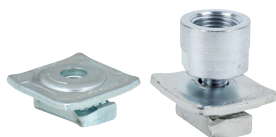

Walraven RapidStrut® Skensystem

Teknisk data

Walraven RapidStrut® Glidmutter G2

Ytbehandling

Walraven BIS UltraProtect® 1000 (BUP1000)
Rostfritt stål (RFR)

Art.nr.

6651851XX (BUP1000)
6651751XX (RFR)

Walraven RapidStrut® Glidmutter MS

Ytbehandling

Blankförzinkad (FZB)
Walraven BIS UltraProtect® 1000 (BUP1000)

Art.nr.

665131XX (FZB)
665183XX (BUP1000)

Produktöversikt

Walraven RapidStrut® Glidmutter G2

Maximalt tillåtna belastning

Art.-nr.	Dim.	S ₁ (mm)	T _{inst.} (Nm)	F _{a,x} (N)			F _{a,z} (N)		
				s ₂ = 1.5 mm	s ₂ = 2.0 mm	s ₂ = 2.5 mm	s ₂ = 1.5 mm	s ₂ = 2.0 mm	s ₂ = 2.5 mm
665185106	M6	5.0	7.0	730	880	950	2,310	2,440	2,660
665185108	M8	6.0	11.0	770	920	1,100	2,660	2,850	3,120
665185110	M10	8.0	15.0	870	1,040	1,250	4,220	4,610	5,000
665185112	M12	9.0	22.0	1,690	2,030	2,440	4,220	4,610	5,000
665175108	M8	6.0	11.0	770	920	1,100	2,660	2,850	3,120
665175110	M10	8.0	15.0	870	1,040	1,250	4,220	4,610	5,000

Walraven RapidStrut® Glidmutter G2 MS

Maximalt tillåtna belastning

Art.-nr.	Dim.	S ₁ (mm)	T _{inst.} (Nm)	F _{a,x} (N)			F _{a,z} (N)		
				s ₂ = 1.5 mm	s ₂ = 2.0 mm	s ₂ = 2.5 mm	s ₂ = 1.5 mm	s ₂ = 2.0 mm	s ₂ = 2.5 mm
66513108	M8	8.0	25.0	940	1,210	1,450	2,660	3,580	4,450
66513110	M10	8.0	30.0	1,170	1,510	1,810	4,220	4,610	5,000
66513112	M12	10.0	40.0	2,090	2,430	2,790	4,220	4,610	5,000
66513116	M16	10.0	40.0	2,090	2,430	2,790	4,220	4,610	5,000
66513121	G1/2"	10.0	40.0	2,090	2,430	2,790	4,220	4,610	5,000
66518308	M8	8.0	25.0	940	1,210	1,450	2,660	3,580	4,450
66518310	M10	10.0	30.0	1,170	1,510	1,810	4,220	4,610	5,000
66518312	M12	10.0	40.0	2,090	2,430	2,790	4,220	4,610	5,000