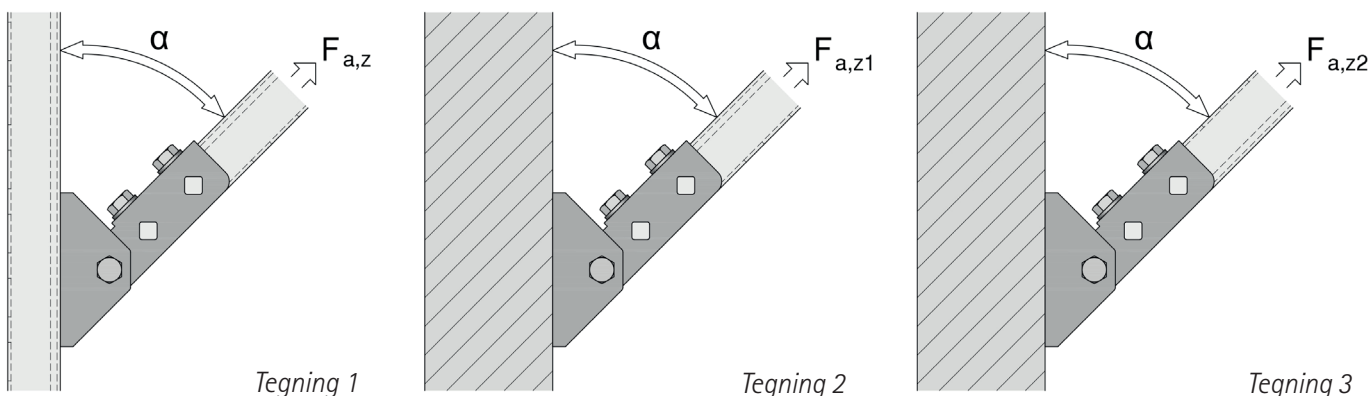

Walraven RapidStrut® Support System

Teknisk Data

Vægbeslag (Fleksibelt)

Produkt detaljer

Art. nr.	a°	Fa,z (N) (Tegning 1)	Fa,z1 (N) (Tegning 2)	Fa,z2 (N) (Tegning 3)	
66588814	0	2,800	3,975	9,700	
	30	2,900	3,975	9,700	
	45	2,500	3,975	9,700	
	60	2,400	3,975	9,700	
	90	3,400	3,975	9,700	
66587814	0	2,800	3,975	9,700	Rustfrit stål
	30	2,900	3,975	9,700	Rustfrit stål
	45	2,500	3,975	9,700	Rustfrit stål
	60	2,400	3,975	9,700	Rustfrit stål
	90	3,400	3,975	9,700	Rustfrit stål

Alle værdier testet med profilskiner 41x41x2,5mm.

Fa,z/Fa,z1 testet med M12x25mm Stålsætskrue 8.8 DIN 933 & M12 Glidesko 651868012 gennem den åbne profil på skinnen, strammet med 40Nm.

Fa,z2 testet med M12x25mm Stålsætskrue 8.8 DIN 933 gennem hulmønsteret i skinnen og ind i en M12 glidesko, strammet med 40Nm.