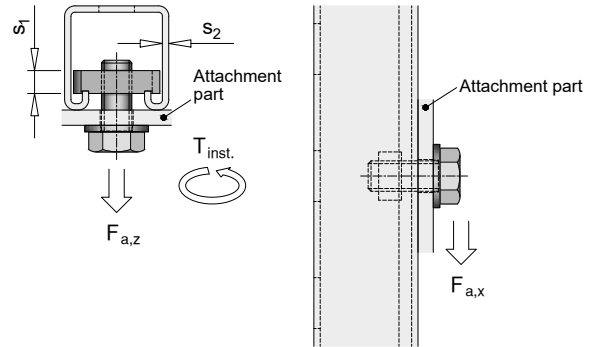

### Walraven Strut Tuerca soporte

Cincado plateado (CP)  
Galvanizado en caliente (GC)  
Walraven BIS UltraProtect® 1000 (BUP)  
Acero inoxidable (SSt)

**Art.num.**

65170XX (CP)  
65180XX (GC)  
651880XX (BUP)  
65177XX (SSt)

## Información de producto

Tablas técnicas de Walraven Strut Tuerca Soporte y Walraven RapidStrut® tuerca soporte con pestañas

Walraven Strut Tuerca soporte				Walraven RapidStrut® Tuerca soporte con pestañas			Dim.	T <sub>inst.</sub> (Nm)		
CP	GC	BUP	SSt	CP	BUP	SSt		s <sub>2</sub> = 1,5 mm	s <sub>2</sub> = 2,0 mm	s <sub>2</sub> = 2,5 mm
6517006	6518006	65188006	6517706	6518606	651868006	651867006	M6	7,0	7,0	7,0
6517008	6518008	65188008	6517708	6518608	651868008	651867008	M8	25,0	25,0	25,0
6517010	6518010	65188010	6517710	6518610	651868010	651867010	M10	40,0	40,0	40,0
6517012	6518012	65188012	6517712	6518612	651868012	651867012	M12	40,0	50,0	50,0

Tablas técnicas de Walraven Strut Tuerca Soporte y Walraven RapidStrut® tuerca soporte con pestañas

Dim.	Máximas cargas permitidas					
	F <sub>a,x</sub> (N)			F <sub>a,z</sub> (N)		
	s <sub>2</sub> = 1,5 mm	s <sub>2</sub> = 2,0 mm	s <sub>2</sub> = 2,5 mm	s <sub>2</sub> = 1,5 mm	s <sub>2</sub> = 2,0 mm	s <sub>2</sub> = 2,5 mm
M6	730	880	950	2.310	2.460	2.660
M8	1.000	1.600	2.200	2.660	3.580	4.500
M10	1.200	1.950	2.550	4.210	4.600	5.000
M12	1.200	2.430	2.950	4.210	4.600	5.000