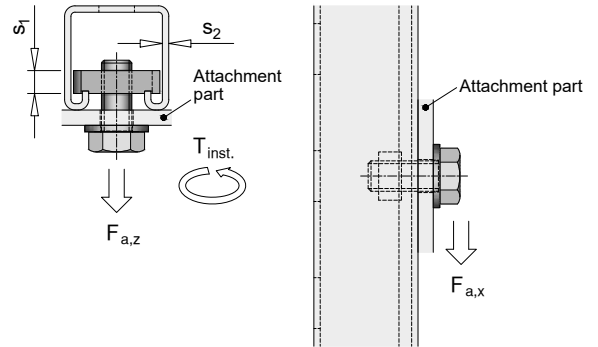

Walraven RapidStrut® Système de fixation

Informations techniques

Walraven Strut Ecrous coulissants

Electrozingué (ez)
Galvanisé à chaud (gac)
Walraven BIS UltraProtect® 1000 (BUP)
Inox

Code article

65170XX (ez)
65180XX (gac)
651880XX (BUP)
65177XX (Inox)

Walraven RapidStrut® Ecrous coulissants avec ailettes plastiques

Electrozingué (ez)
Walraven BIS UltraProtect® 1000 (BUP)
Inox

Code article

65186XX (ez)
6518680XX (BUP)
6518670XX (Inox)

Caractéristiques produits

Walraven Strut Ecrous coulissants et Walraven RapidStrut® Ecrous coulissants avec ailettes plastiques

Walraven Strut Ecrous coulissants				Walraven RapidStrut® Ecrous coulissants avec ailettes plastiques				T _{inst.} (Nm)		
ez	gac	BUP	inox	ez	BUP	inox	Dim.	S ₂ = 1,5 mm	S ₂ = 2,0 mm	S ₂ = 2,5 mm
6517006	6518006	65188006	6517706	6518606	651868006	651867006	M6	7,0	7,0	7,0
6517008	6518008	65188008	6517708	6518608	651868008	651867008	M8	25,0	25,0	25,0
6517010	6518010	65188010	6517710	6518610	651868010	651867010	M10	40,0	40,0	40,0
6517012	6518012	65188012	6517712	6518612	651868012	651867012	M12	40,0	50,0	50,0

Walraven Strut Ecrous coulissants et Walraven RapidStrut® Ecrous coulissants avec ailettes plastiques

Charges maximales admissibles

G	Fa,x (N)			Fa,z (N)		
	S ₂ = 1,5 mm	S ₂ = 2,0 mm	S ₂ = 2,5 mm	S ₂ = 1,5 mm	S ₂ = 2,0 mm	S ₂ = 2,5 mm
M6	730	880	950	2 310	2 460	2 660
M8	1 000	1 600	2 200	2 660	3 580	4 500
M10	1 200	1 950	2 550	4 210	4 600	5 000
M12	1 200	2 430	2 950	4 210	4 600	5 000